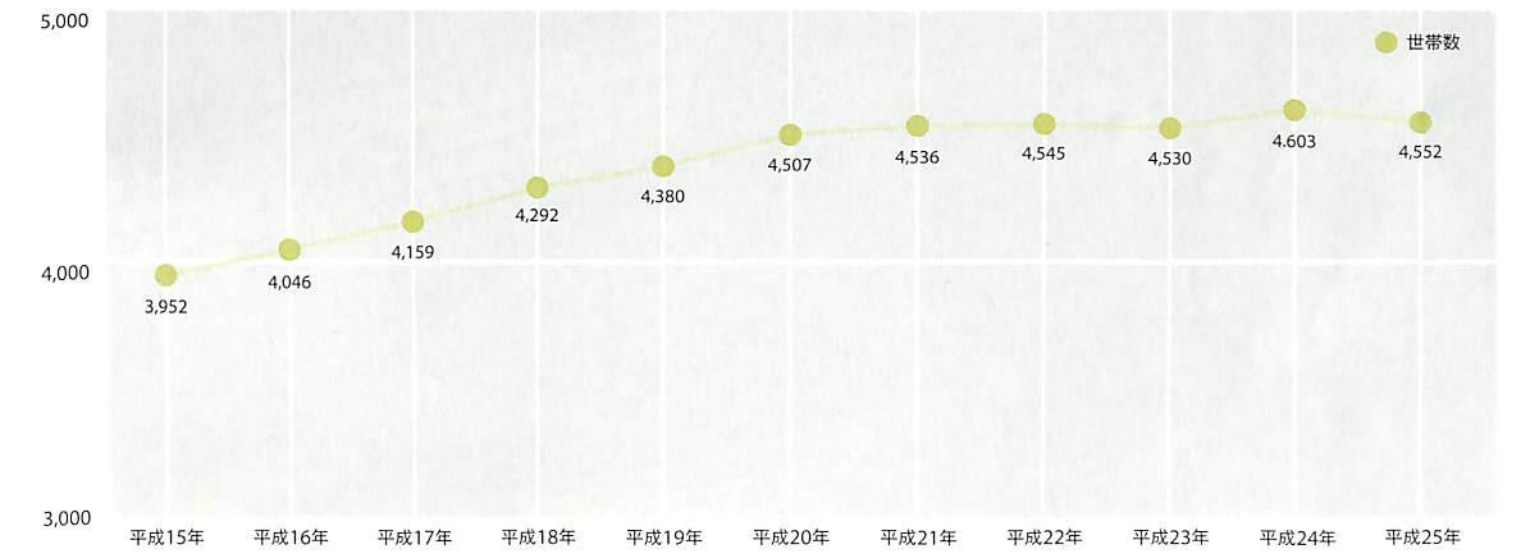

上地学区歴代諸団体長一覧(平成15年度～25年度)

団体名	市議会議員	総代会会長	社教委員長	福祉委員長	交通安全協会 上地分会会長	老人連合会長	体育部長	PTA会長	子ども会会長	若松保育園 父母の会	スポーツ少年団 代表	婦人自主防災 クラブ会長	民生児童委員 協議会会長
平成15年度	渡辺 五郎	土上 武孝	畔柳 薫		藤田 助次	都築 勝治	山口 佳哉	米田 清隆	松下 悟	森 春美	古賀 一彰	則武 法子	吉見 功敬
平成16年度	鈴木 大原 豊 昌幸	竹内 良一	畔柳 薫		藤田 助次	柴田 昭夫	山口 佳哉	足立 治幸	安原 豊美	高木あつ子	竹内 浩二	則武 法子	吉見 功敬
平成17年度	鈴木 大原 豊 昌幸	竹内 良一	畔柳 薫		藤田 助次	安田 修治	渡辺 政司	山本 太	竹辺 伸一	浅井 信子	白井 信行	則武 法子	吉見 功敬
平成18年度	鈴木 大原 豊 昌幸	竹内 良一	杉浦 正夫		藤田 助次	加藤又之信	渡辺 政司	瀧上 博	前川 桂司	橋本 愛子	里見 吉則	則武 法子	吉見 功敬
平成19年度	鈴木 大原 豊 昌幸	杉浦 正夫	小林 武志	竹内 良一	藤田 助次	辻村 秀夫	成瀬 忠	辻村 直樹	山本 崇宏	松崎 洋子	数井 充佳	則武 法子	関口 美衣
平成20年度	大原 昌幸	杉浦 正夫	早川 侑利	竹内 良一	藤田 助次	森 八郎	成瀬 忠	川路 朋尚	磯谷 俊之	青木 智美	御友 聡	則武 法子	関口 美衣
平成21年度	大原 昌幸	杉浦 正夫	早川 侑利	竹内 良一	藤田 助次	成瀬 俊弘	鈴村 久	光岡 秀和	都築 俊晴	岩見 直子	重村 学	則武 法子	関口 美衣
平成22年度	大原 昌幸	杉浦 正夫	稲石 哲雄	竹内 良一	藤田 助次	都築 照治	鈴村 久	富松 仁次	川澄 勇人	加藤 章子	横島 宏治	則武 法子	関口 美衣
平成23年度	大原 昌幸	稲石 哲雄	森田 実	竹内 良一	藤田 助次	竹内藤一郎	内藤 尚述	宮武 徳	光岡 秀和	浜崎真由美	加藤 貴俊	則武 法子	関口 美衣
平成24年度	大原 昌幸	稲石 哲雄	森田 実	杉浦 正夫	藤田 助次	竹内 良一	内藤 尚述	平松 次義	林 茂男	近藤 和代	田中 徳明	則武 法子	茂刈 稔
平成25年度	大原 昌幸	夏目 安孝	森田 実	杉浦 正夫	藤田 助次	野村 慶吾	辻村 正人	小西 孝治	伊藤 浩	加辻 美紀	藤原 隆雄	則武 法子	茂刈 稔

学区の人口の推移

学区の世帯数の推移

学区の児童数の推移

数字が語る上地