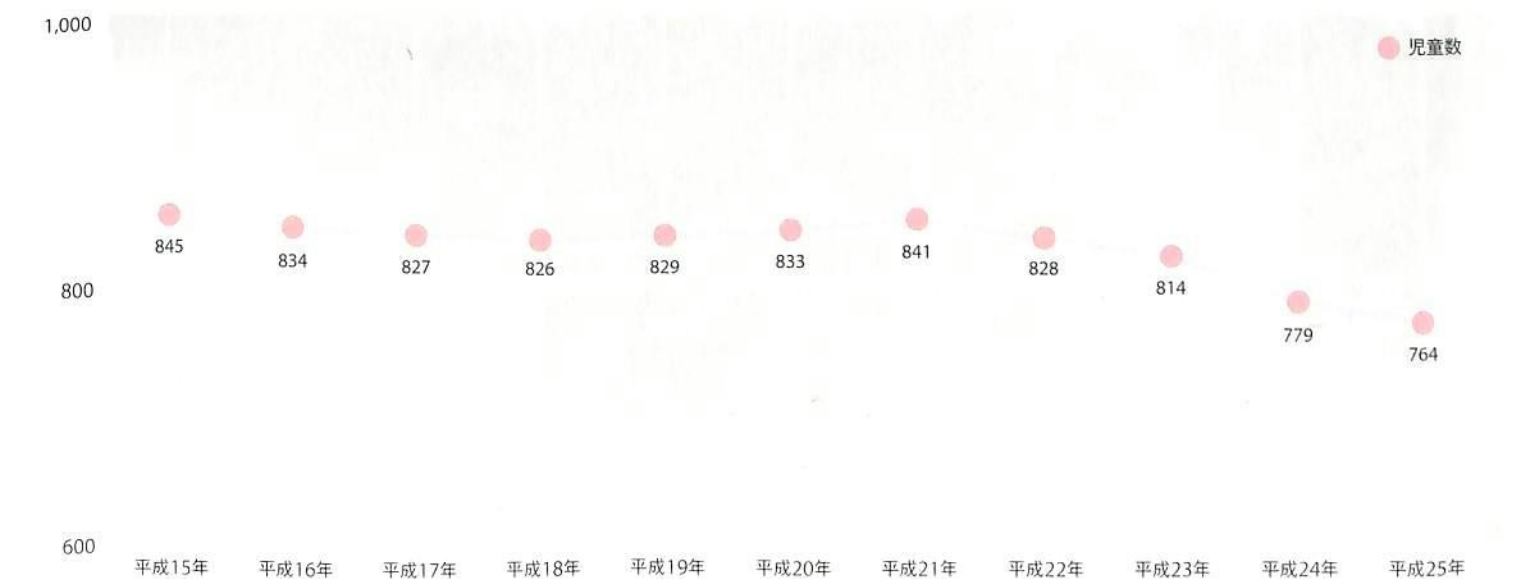

上地学区歴代諸団体長一覧(平成15年度～25年度)

団体名	市議会議員	総代会会長	社教委員長	福祉委員長	交通安全協会 上地分会会長	老人連合会長	体育部長	PTA会長	子ども会会長	若松保育園 父母の会	スポーツ少年団 代表	婦人自主防災 クラブ会長	民生児童委員 協議会会長
平成15年度	渡辺 五郎	土上 武孝	畔柳 薫		藤田 助次	都築 勝治	山口 佳哉	米田 清隆	松下 悟	森 春美	古賀 一彰	則武 法子	吉見 功敬
平成16年度	鈴木 大原 豊 昌幸	竹内 良一	畔柳 薫		藤田 助次	柴田 昭夫	山口 佳哉	足立 治幸	安原 豊美	高木あつ子	竹内 浩二	則武 法子	吉見 功敬
平成17年度	鈴木 大原 豊 昌幸	竹内 良一	畔柳 薫		藤田 助次	安田 修治	渡辺 政司	山本 太	竹辺 伸一	浅井 信子	白井 信行	則武 法子	吉見 功敬
平成18年度	鈴木 大原 豊 昌幸	竹内 良一	杉浦 正夫		藤田 助次	加藤又之信	渡辺 政司	瀧上 博	前川 桂司	橋本 愛子	里見 吉則	則武 法子	吉見 功敬
平成19年度	鈴木 大原 豊 昌幸	杉浦 正夫	小林 武志	竹内 良一	藤田 助次	辻村 秀夫	成瀬 忠	辻村 直樹	山本 崇宏	松崎 洋子	数井 充佳	則武 法子	関口 美衣
平成20年度	大原 昌幸	杉浦 正夫	早川 侑利	竹内 良一	藤田 助次	森 八郎	成瀬 忠	川路 朋尚	磯谷 俊之	青木 智美	御友 聡	則武 法子	関口 美衣
平成21年度	大原 昌幸	杉浦 正夫	早川 侑利	竹内 良一	藤田 助次	成瀬 俊弘	鈴村 久	光岡 秀和	都築 俊晴	岩見 直子	重村 学	則武 法子	関口 美衣
平成22年度	大原 昌幸	杉浦 正夫	稲石 哲雄	竹内 良一	藤田 助次	都築 照治	鈴村 久	富松 仁次	川澄 勇人	加藤 章子	横島 宏治	則武 法子	関口 美衣
平成23年度	大原 昌幸	稲石 哲雄	森田 実	竹内 良一	藤田 助次	竹内藤一郎	内藤 尚述	宮武 徳	光岡 秀和	浜崎真由美	加藤 貴俊	則武 法子	関口 美衣
平成24年度	大原 昌幸	稲石 哲雄	森田 実	杉浦 正夫	藤田 助次	竹内 良一	内藤 尚述	平松 次義	林 茂男	近藤 和代	田中 徳明	則武 法子	茂刈 稔
平成25年度	大原 昌幸	夏目 安孝	森田 実	杉浦 正夫	藤田 助次	野村 慶吾	辻村 正人	小西 孝治	伊藤 浩	加辻 美紀	藤原 隆雄	則武 法子	茂刈 稔

学区の人口の推移

学区の世帯数の推移

学区の児童数の推移

数字が語る上地